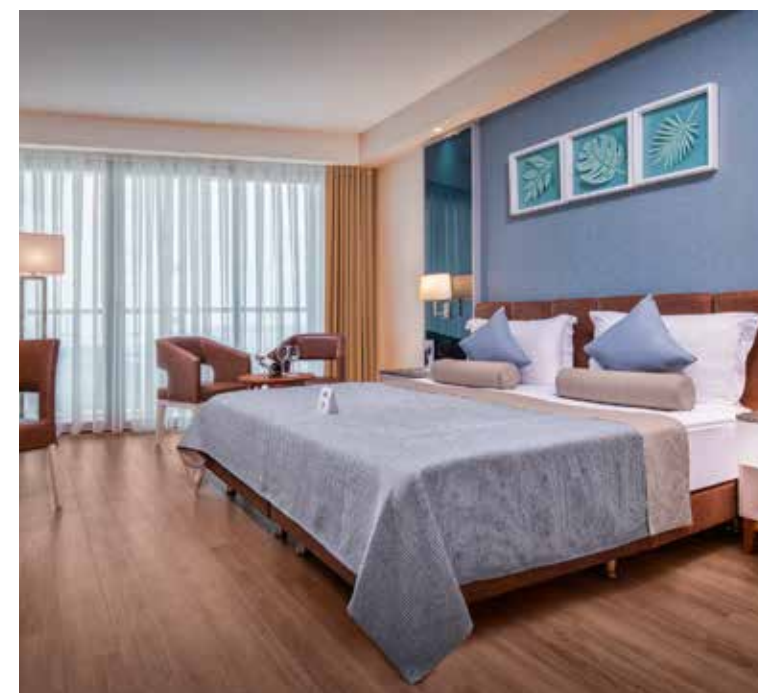

Benzersiz Odalar

Deluxe Odalar

1 kişiden 3 kişiye (3 veya 2+1) kadar konaklama kapasitesine sahip olup, oda genişlikleri 28 m² ile 35 m² arasında değişmektedir. Tamamında balkon veya teras olan odalarımıza ilave yatak koyulmaktadır. Odalarımızda 1 French Bed veya 2 Twin Bed veya 3 Twin Bed veya 1 French, 1 Twin Bed alternatifleri vardır. Zeminleri laminant kaplıdır. Kara, yandan deniz ve deniz manzaralı seçenekleri bulunmaktadır.