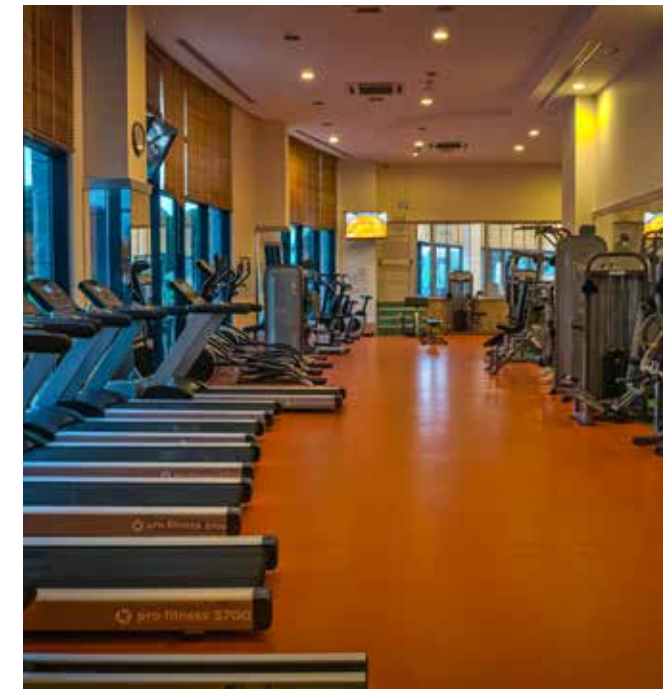

Gün boyu ana havuz ve etrafında yarışmalar, eğlenceli aktiviteler ve soft animasyonlar ile zamanın nasıl geçtiğini farkedemeyeceksiniz.

Animasyon

Konserler

Akdeniz'in en güzel sahiline sahip olan Sea Lounge barımızda öğlenleri ve akşamları müzik keyfine var mısınız ?