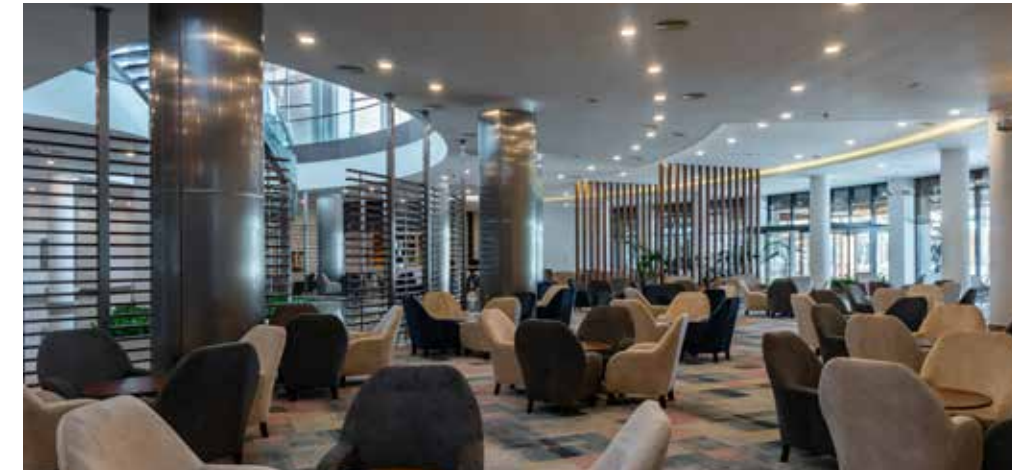

Açılış-Kapanış

12:00-15:30

Barlar

Sea Lounge Bar
Açılış-Kapanış

24 Saat

Lush Lobby Bar
Açılış-Kapanış

08:00-00:00

Enjoy Pool Bar
Açılış-Kapanış